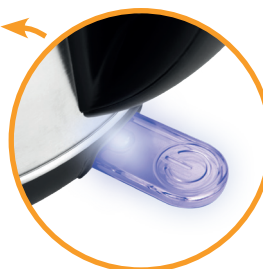

eta

EDELSTAHL-WASSERKOCHER

ALENA

ETA3590900x0

Aufklappbarer
Sicherheitsdeckel

Übersichtliche
Wasserstandsanzeige

Kontrolllampe

2200
W

Leistungsaufnahme

1,7l

Volumen

stainless
steel

Edelstahlausführung

- Überhitzungsschutz, der das Gerät beim Betrieb ohne Wasser abschaltet
- Automatische Abschaltung bei Erreichen des Siedepunkts
- Kontaktsystem gewährleistet hohe Sicherheit
- Einfach entnehmbare und abwaschbare Kalkfilter gegen Ablagerungen in der Ausgusstülle
- Übersichtliche Wasserstandsanzeige
- Kabelfach