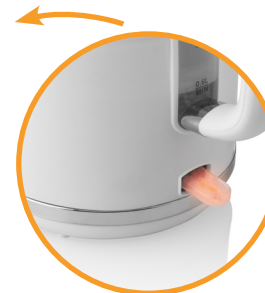

eta

WASSERKOCHER

DUNA

ETA2605900X0

Leicht abnehmbarer und waschbarer Filter, gegen Ablagerungen im Ausguss

Platz zum Aufwickeln des Netzkabel

Betriebskontrollleuchte

2200
W

Aufnahmeleistung

Automatische Abschaltung

Betriebskontrollleuchte

1,7l

Volumen

- Sicherung gegen Überhitzung und Leerlauf
- Verstecktes Heizelement unter dem Edelstahlboden
- Kontaktsystem gewährleistet hohe Sicherheit und Nutzungsdauer
- Wasserdiskret auf der Rückseite des Wasserkocher
- Abnehmbarer Deckel für einfaches Eingießen den Wasser
- Leicht abwaschbare Oberfläche